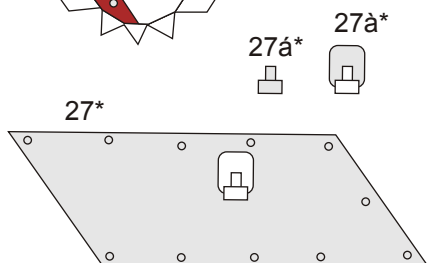

# Mañhariys

Conqueror

D= 223 mm

V= 95 mm

H= 152 mm

13I

13E

10a

1

10a

10

12a

1a

12

11\*

11a\*