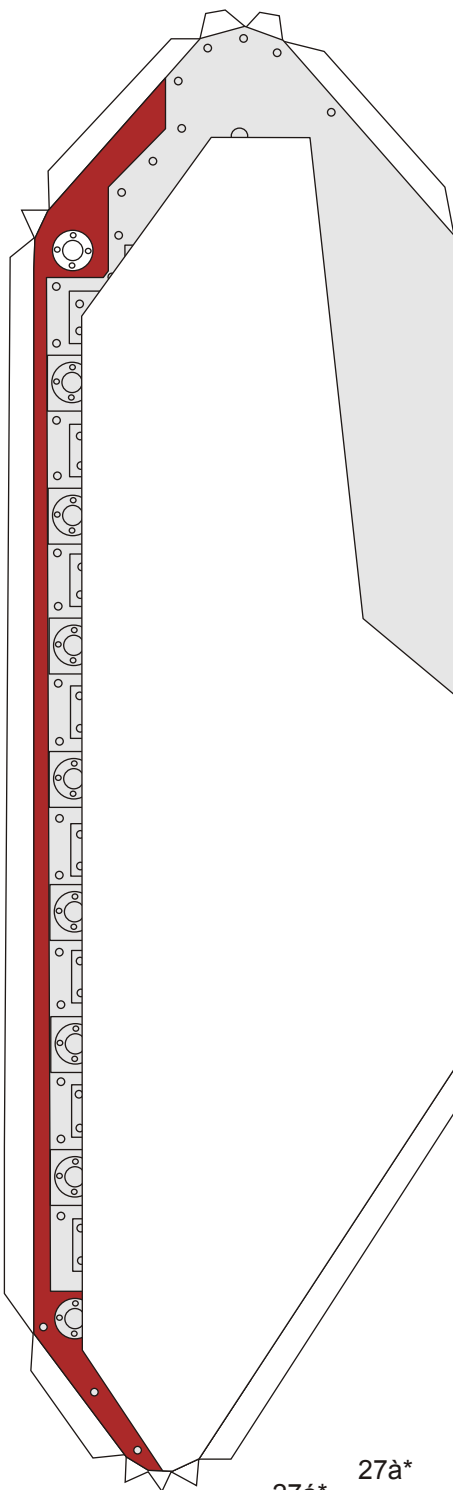

# Mañhariys

Conqueror

D= 223 mm

V= 95 mm

H= 152 mm

13I

13E

10a

1

10a

10

12a

1a

12

11\*

11a\*