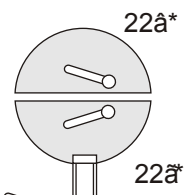

# Mañhariys

Conqueror

D= 223 mm

V= 95 mm

H= 152 mm

13I

13E

10a

1

10a

10

12a

1a

12

11\*

11a\*