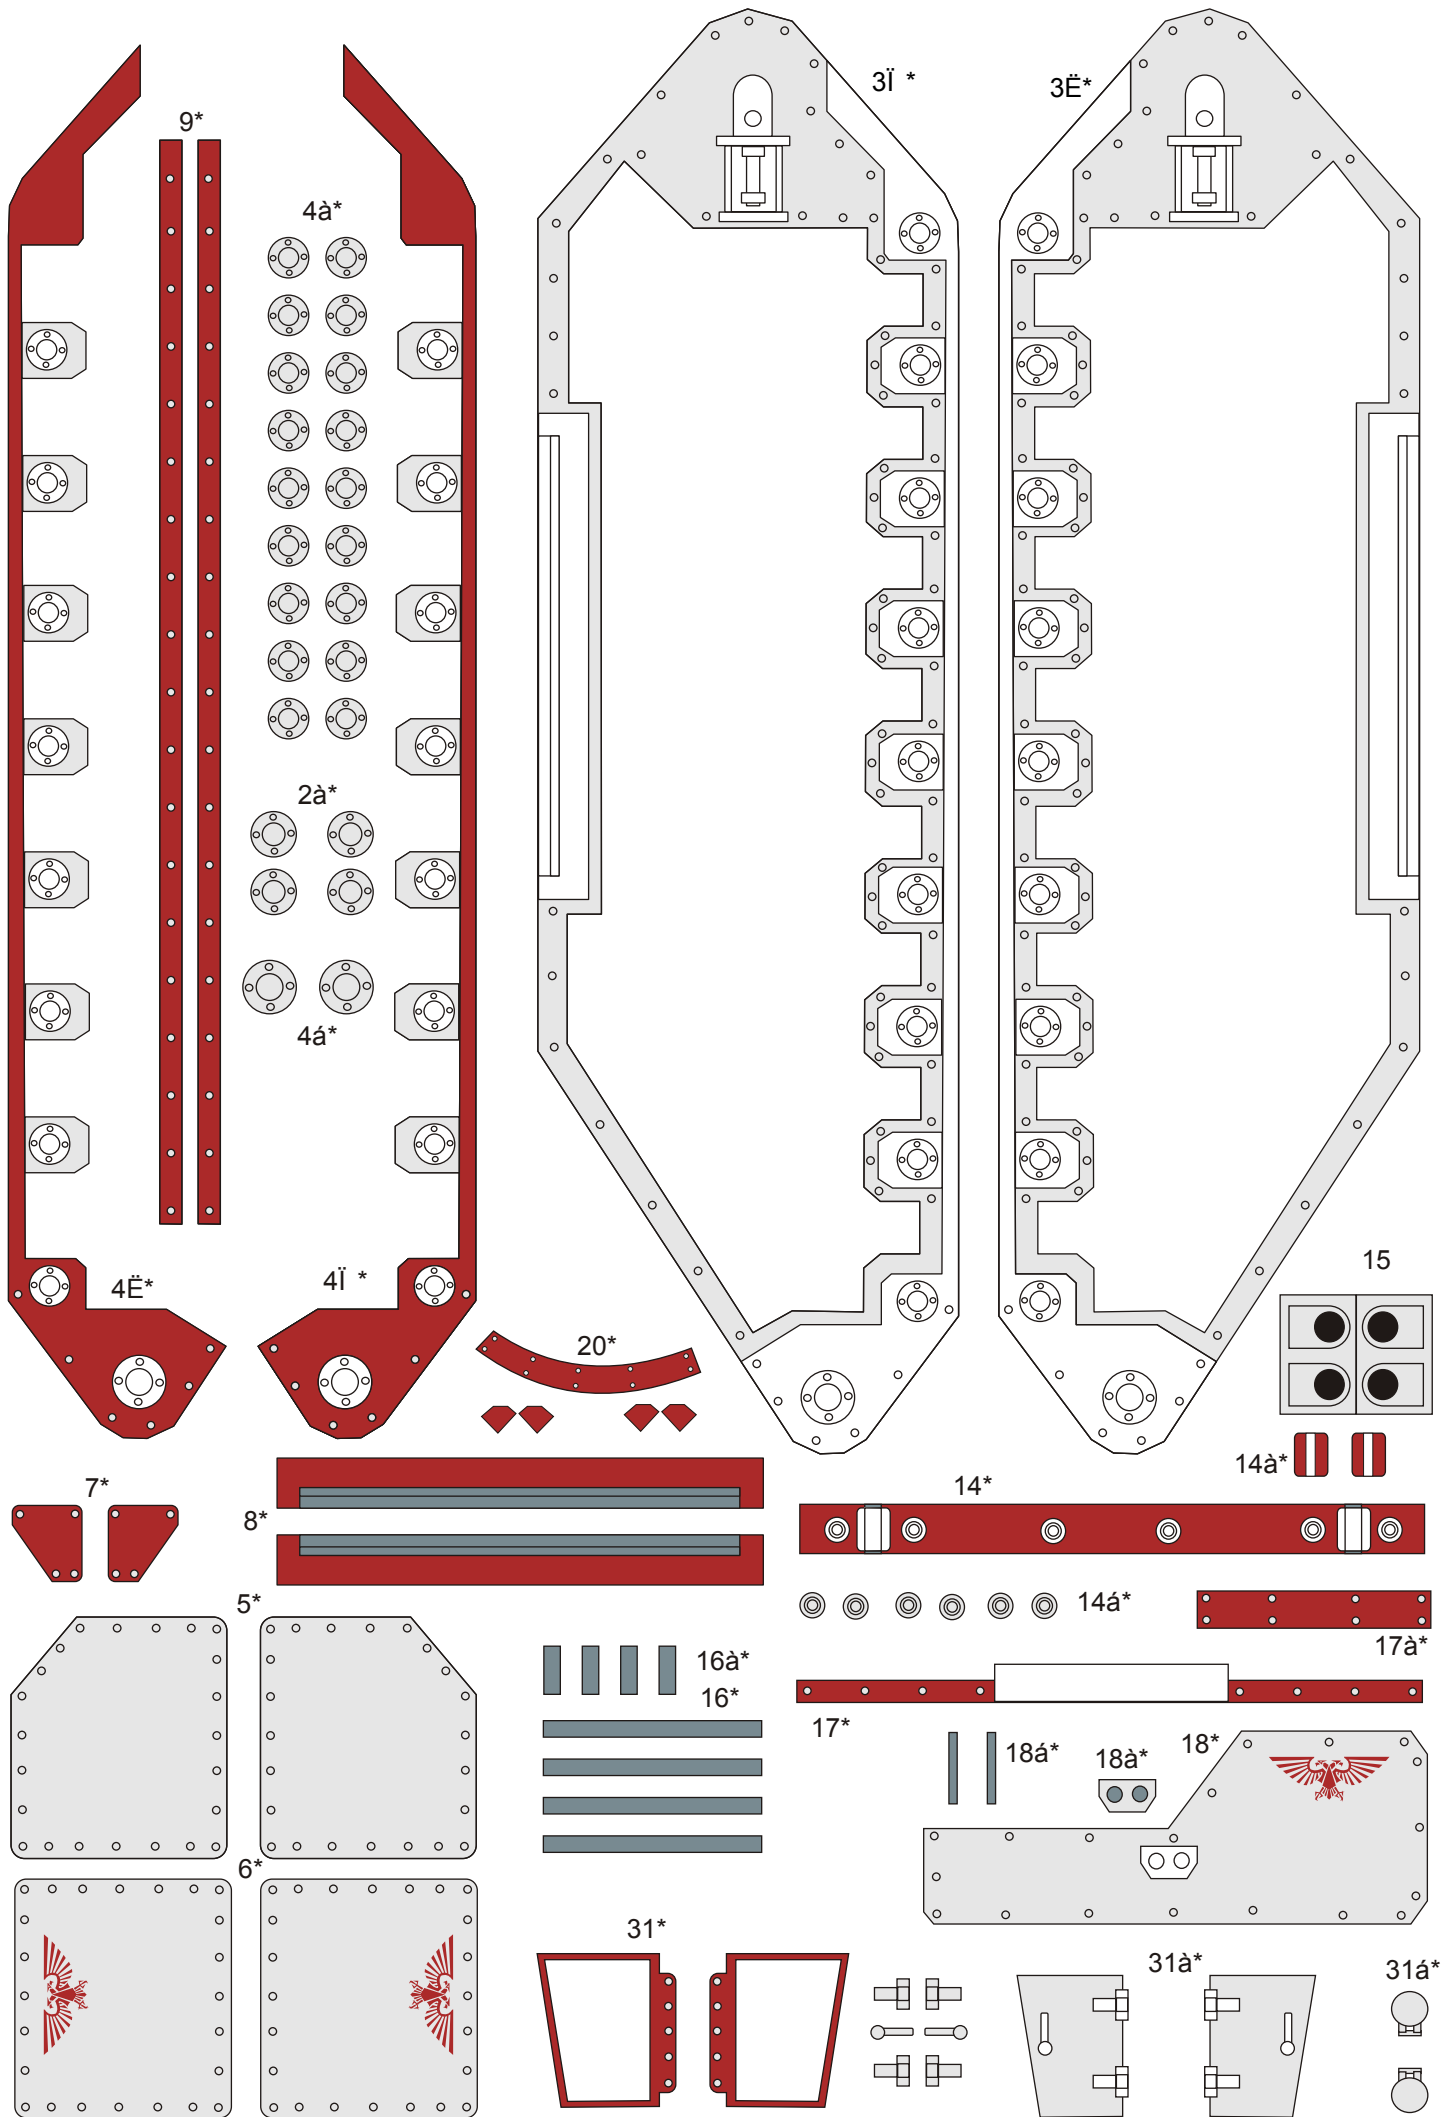

# Mañhariys

Conqueror

D= 223 mm

V= 95 mm

H= 152 mm

13I

13E

10a

1

10a

10

12a

1a

12

11\*

11a\*