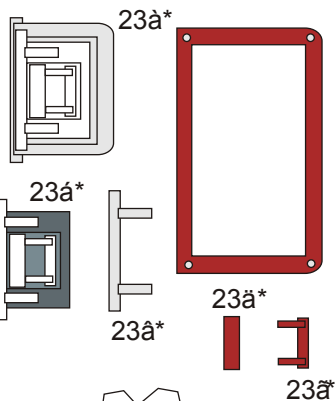

# Mañhariys

Conqueror

D= 223 mm

V= 95 mm

H= 152 mm

13I

13E

10a

1

10a

10

12a

1a

12

11\*

11a\*