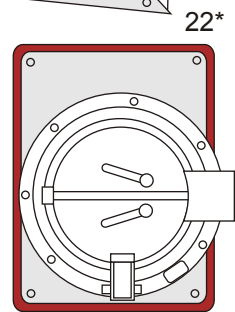

# Mañhariys

Conqueror

D= 223 mm

V= 95 mm

H= 152 mm

13I

13E

10a

1

10a

10

12a

1a

12

11\*

11a\*