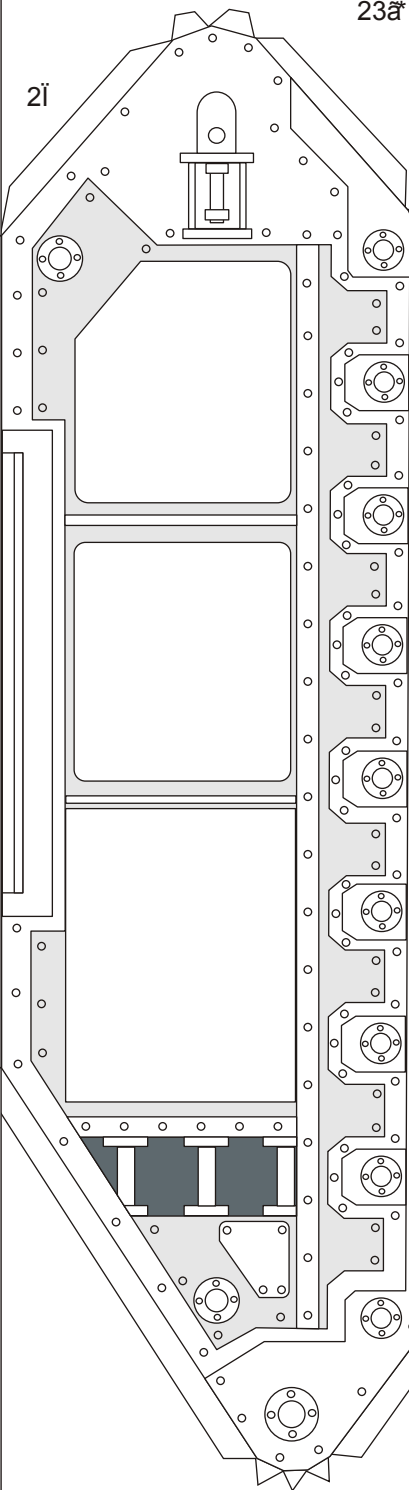

# Mañhariys

Conqueror

D= 223 mm

V= 95 mm

H= 152 mm

13I

13E

10a

1

10a

10

12a

1a

12

11\*

11a\*