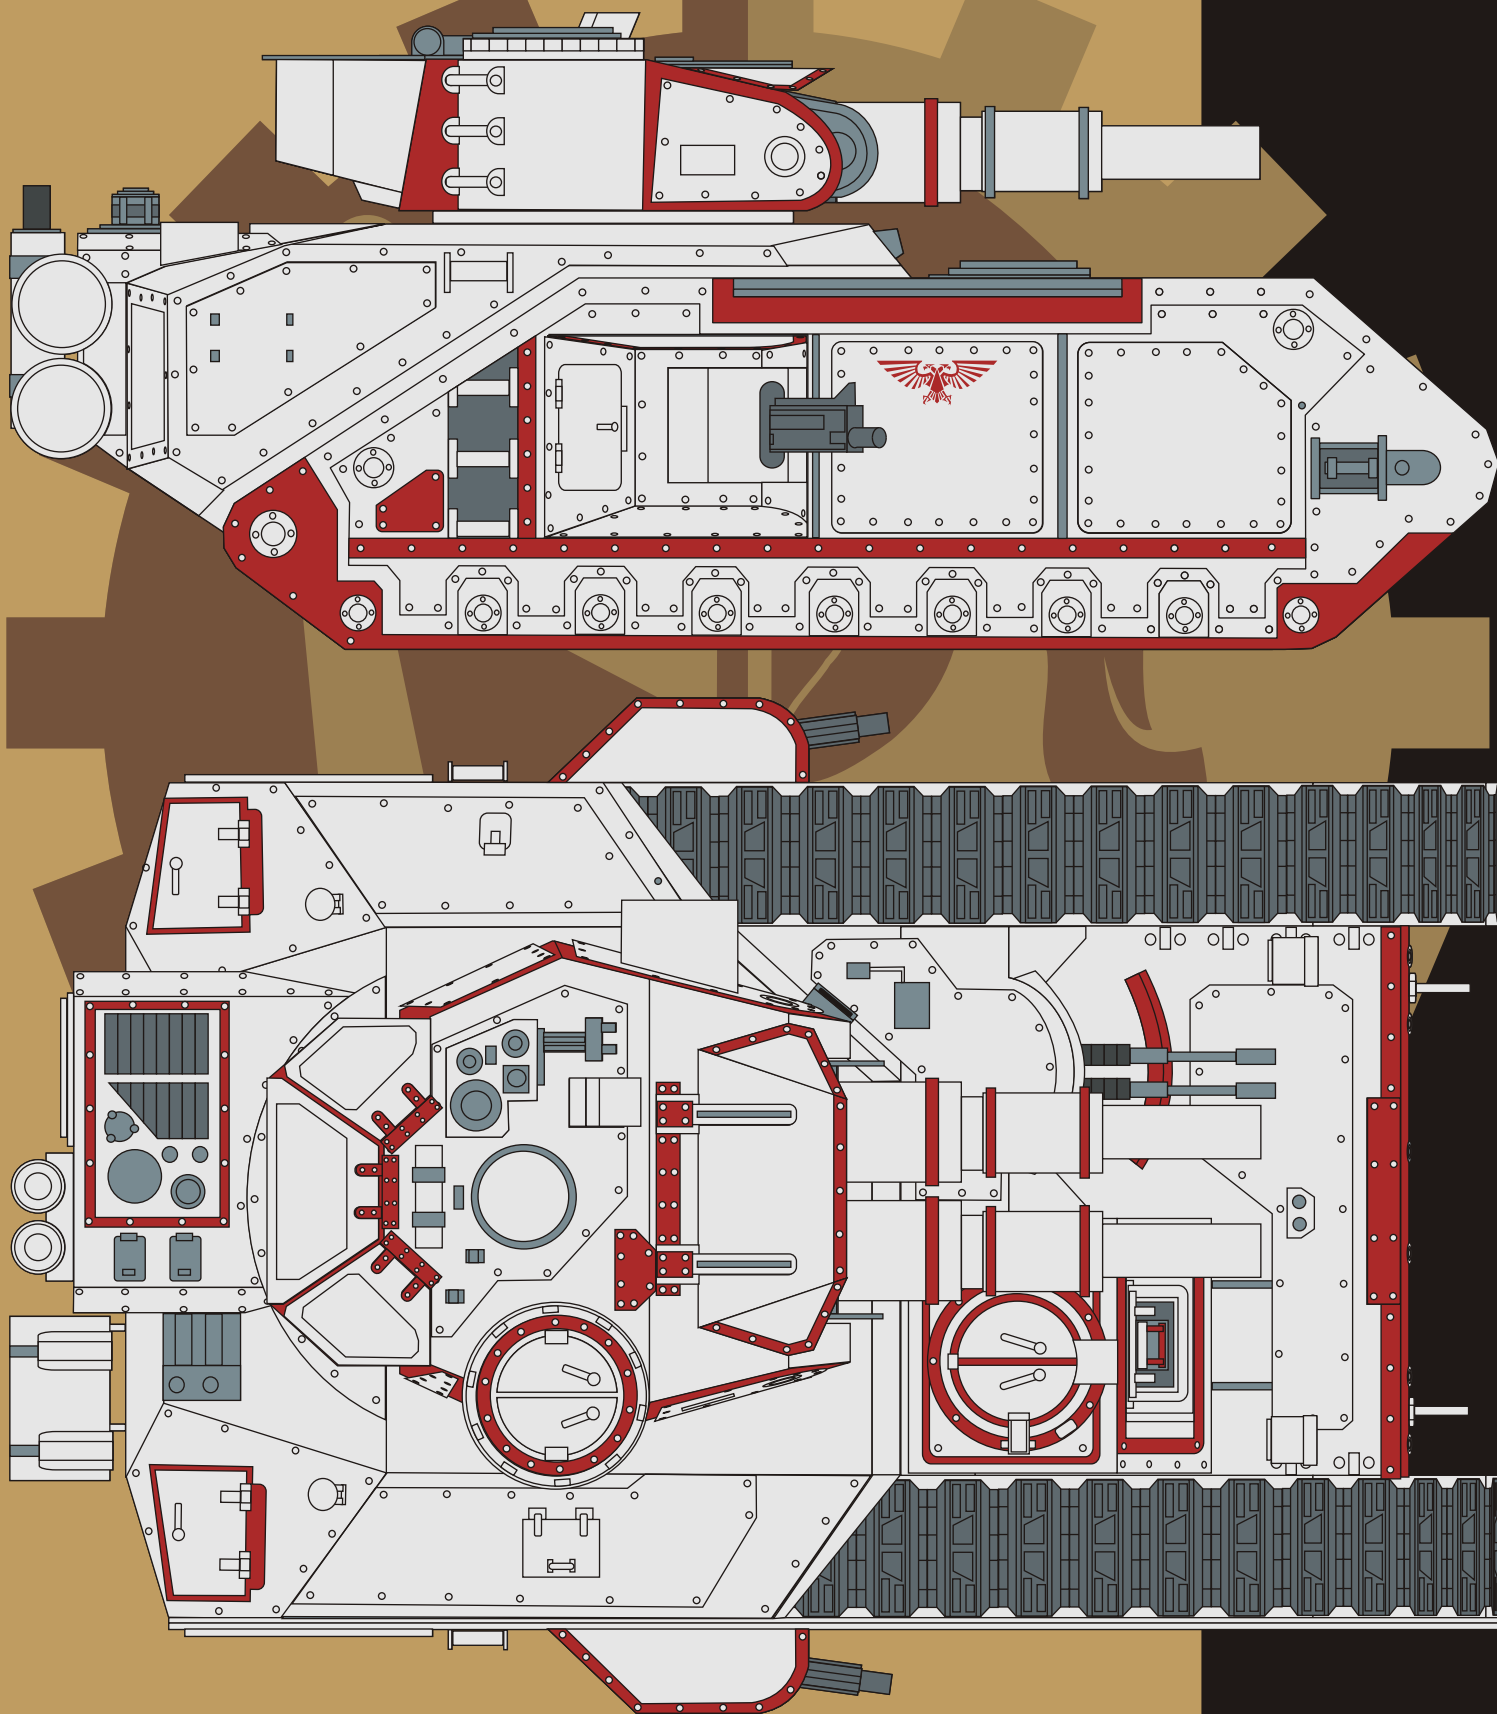

# Mañhariys

Conqueror

D= 223 mm

V= 95 mm

H= 152 mm

13I

13E

10a

1

10a

10

12a

1a

12

11\*

11a\*