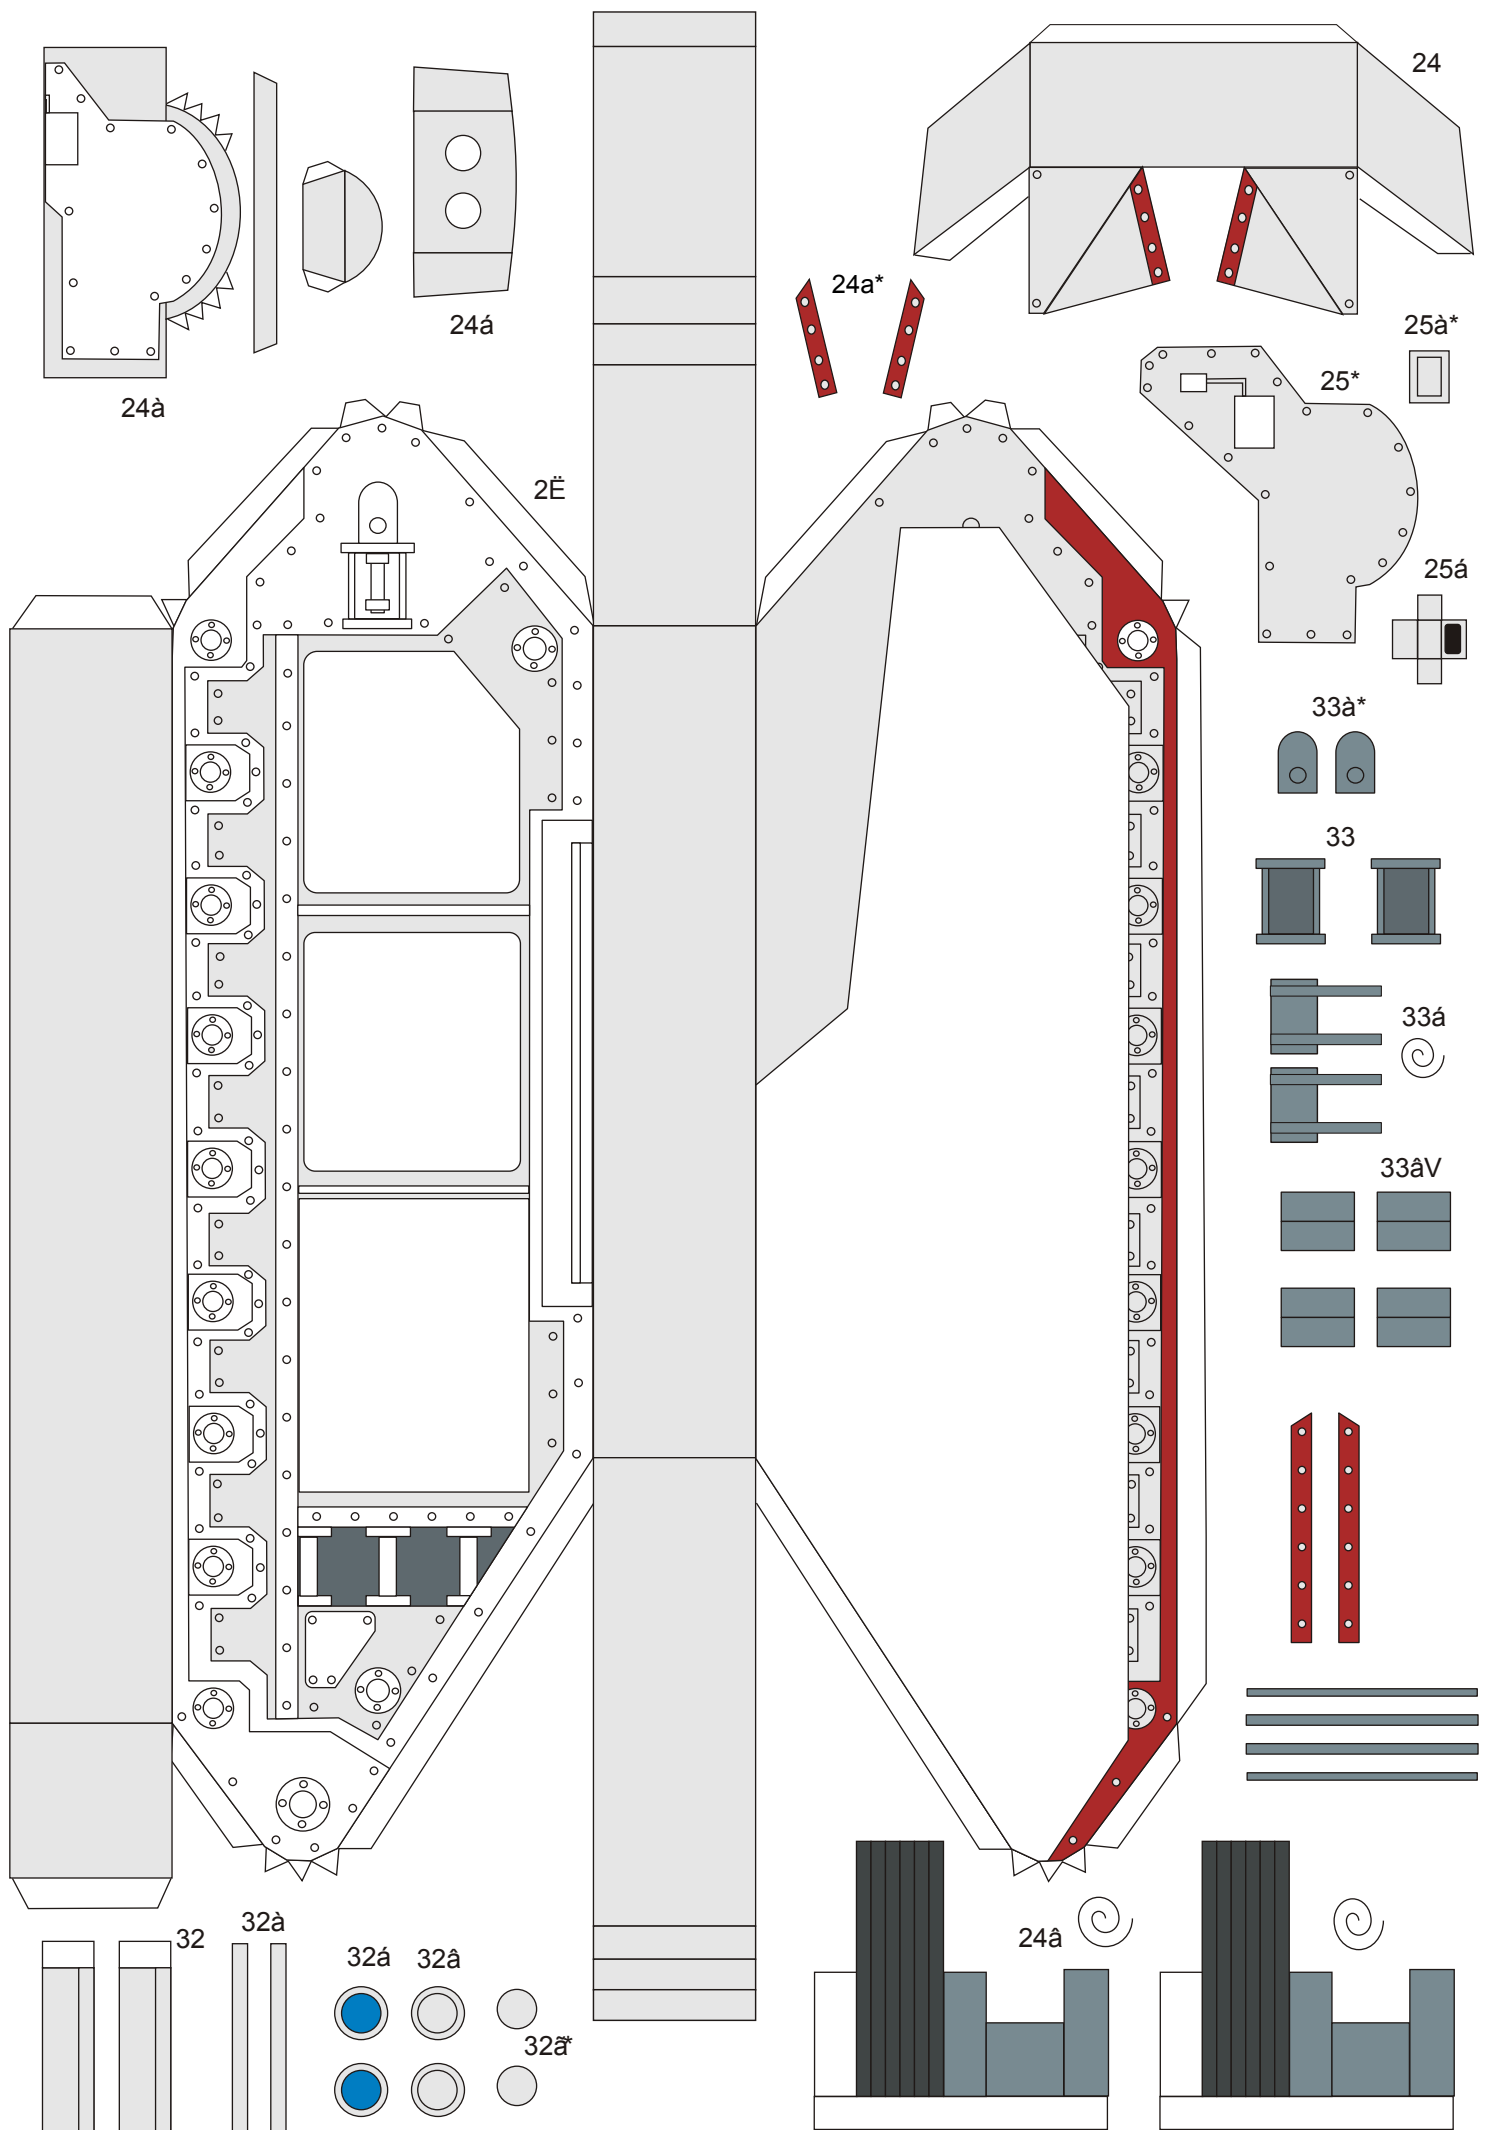

# Mañhariys

Conqueror

D= 223 mm

V= 95 mm

H= 152 mm

13I

13E

10a

1

10a

10

12a

1a

12

11\*

11a\*