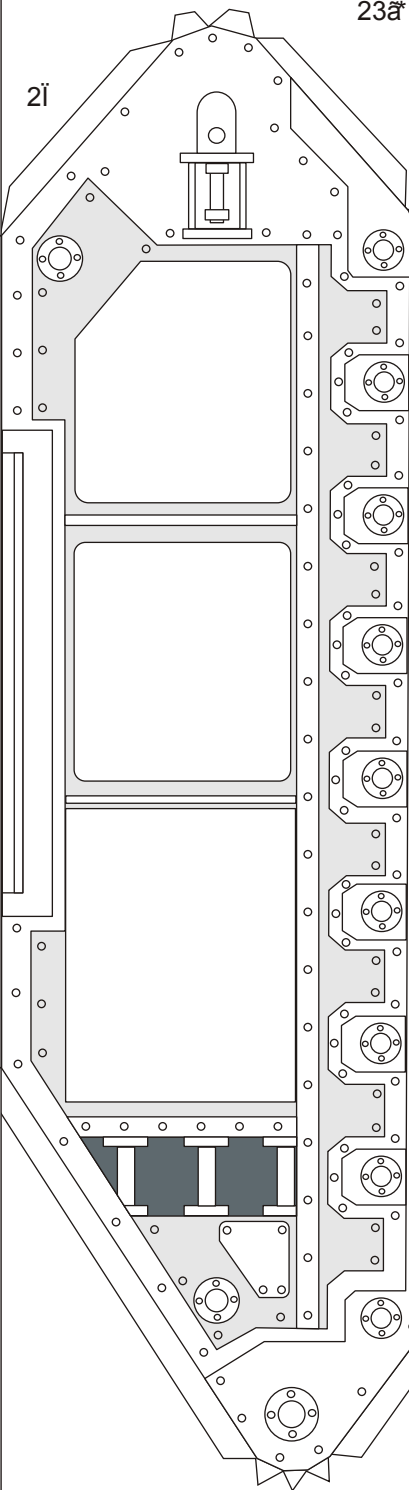

deptus mecharicus departamento manufacturum

# Mañhariys

Conqueror

D= 223 mm

V= 95 mm

H= 152 mm

10a

10

1a

12a

12

11\*

11à\*