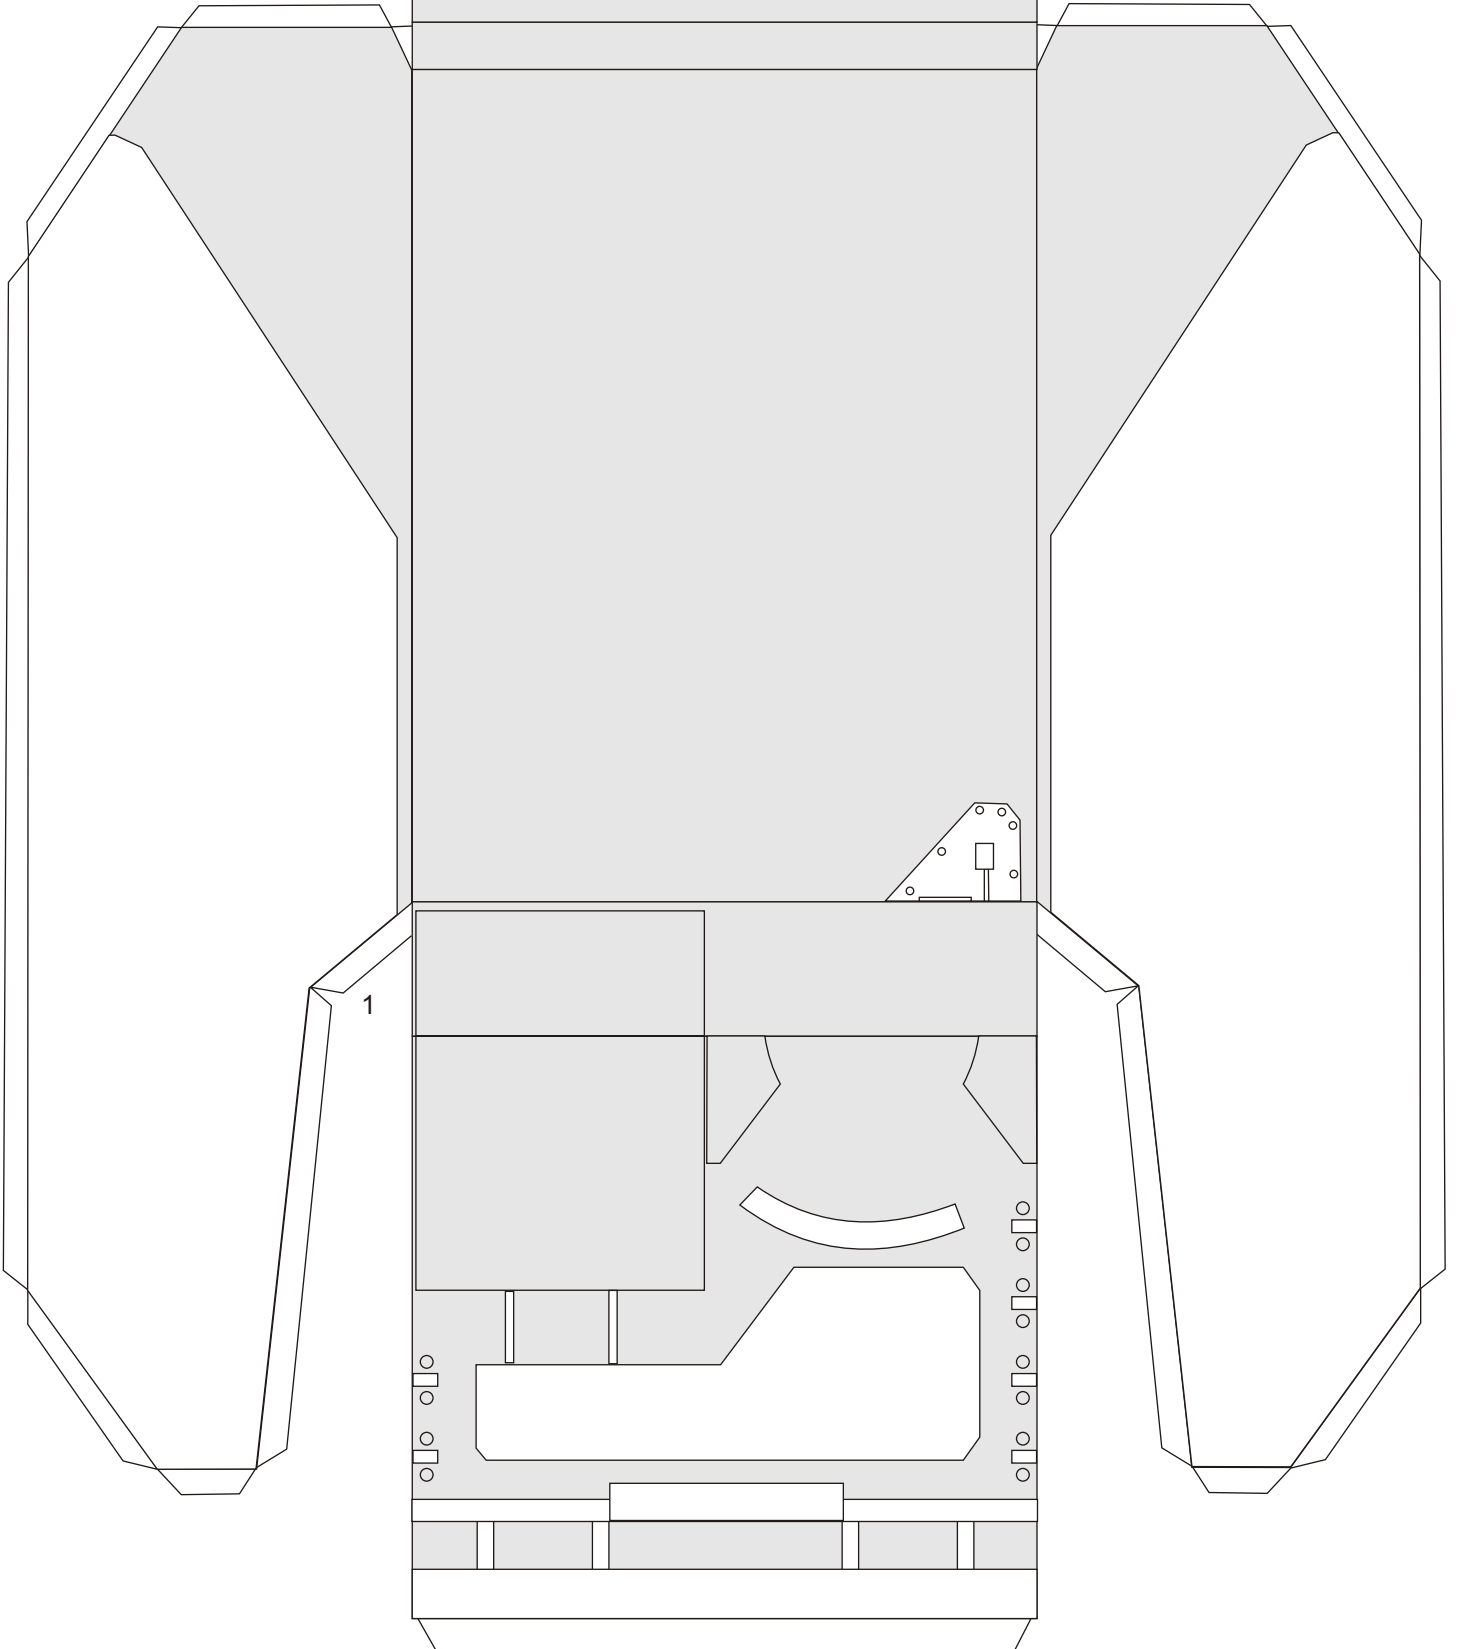

deptus mecharicus departamento manufacturum

# Mañhariys

Conqueror

D= 223 mm

V= 95 mm

H= 152 mm

10a

10

1a