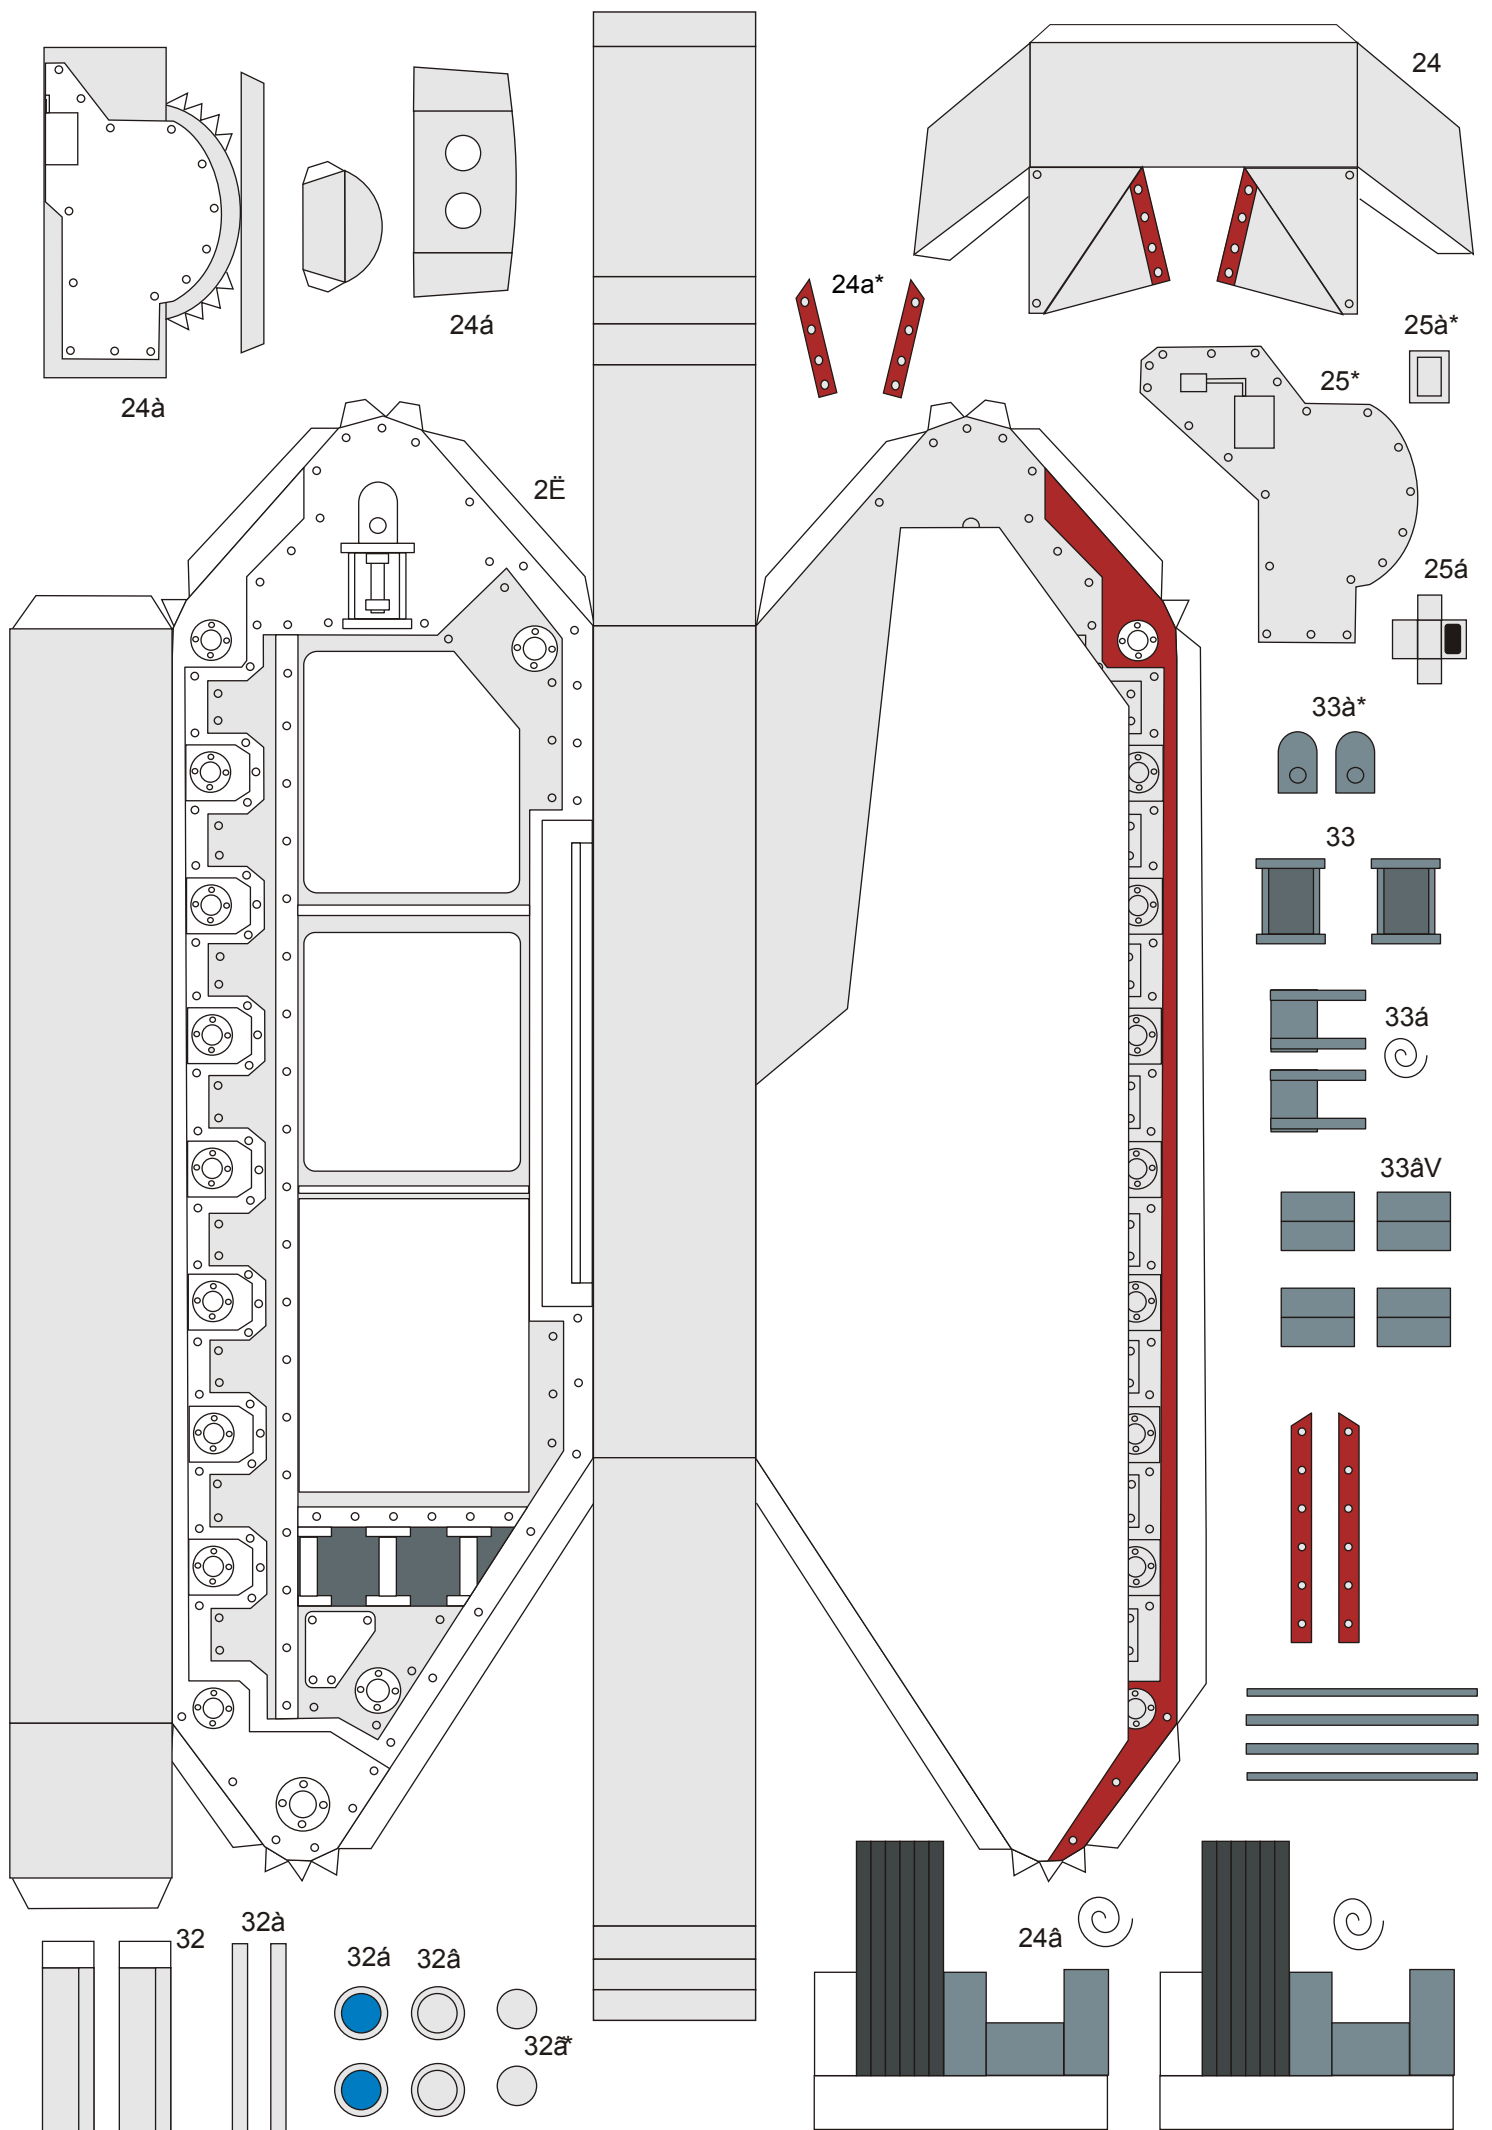

# Mañhariys

Conqueror

D= 223 mm

V= 95 mm

H= 152 mm

10a

10

1a

12a

12

11\*

11à\*