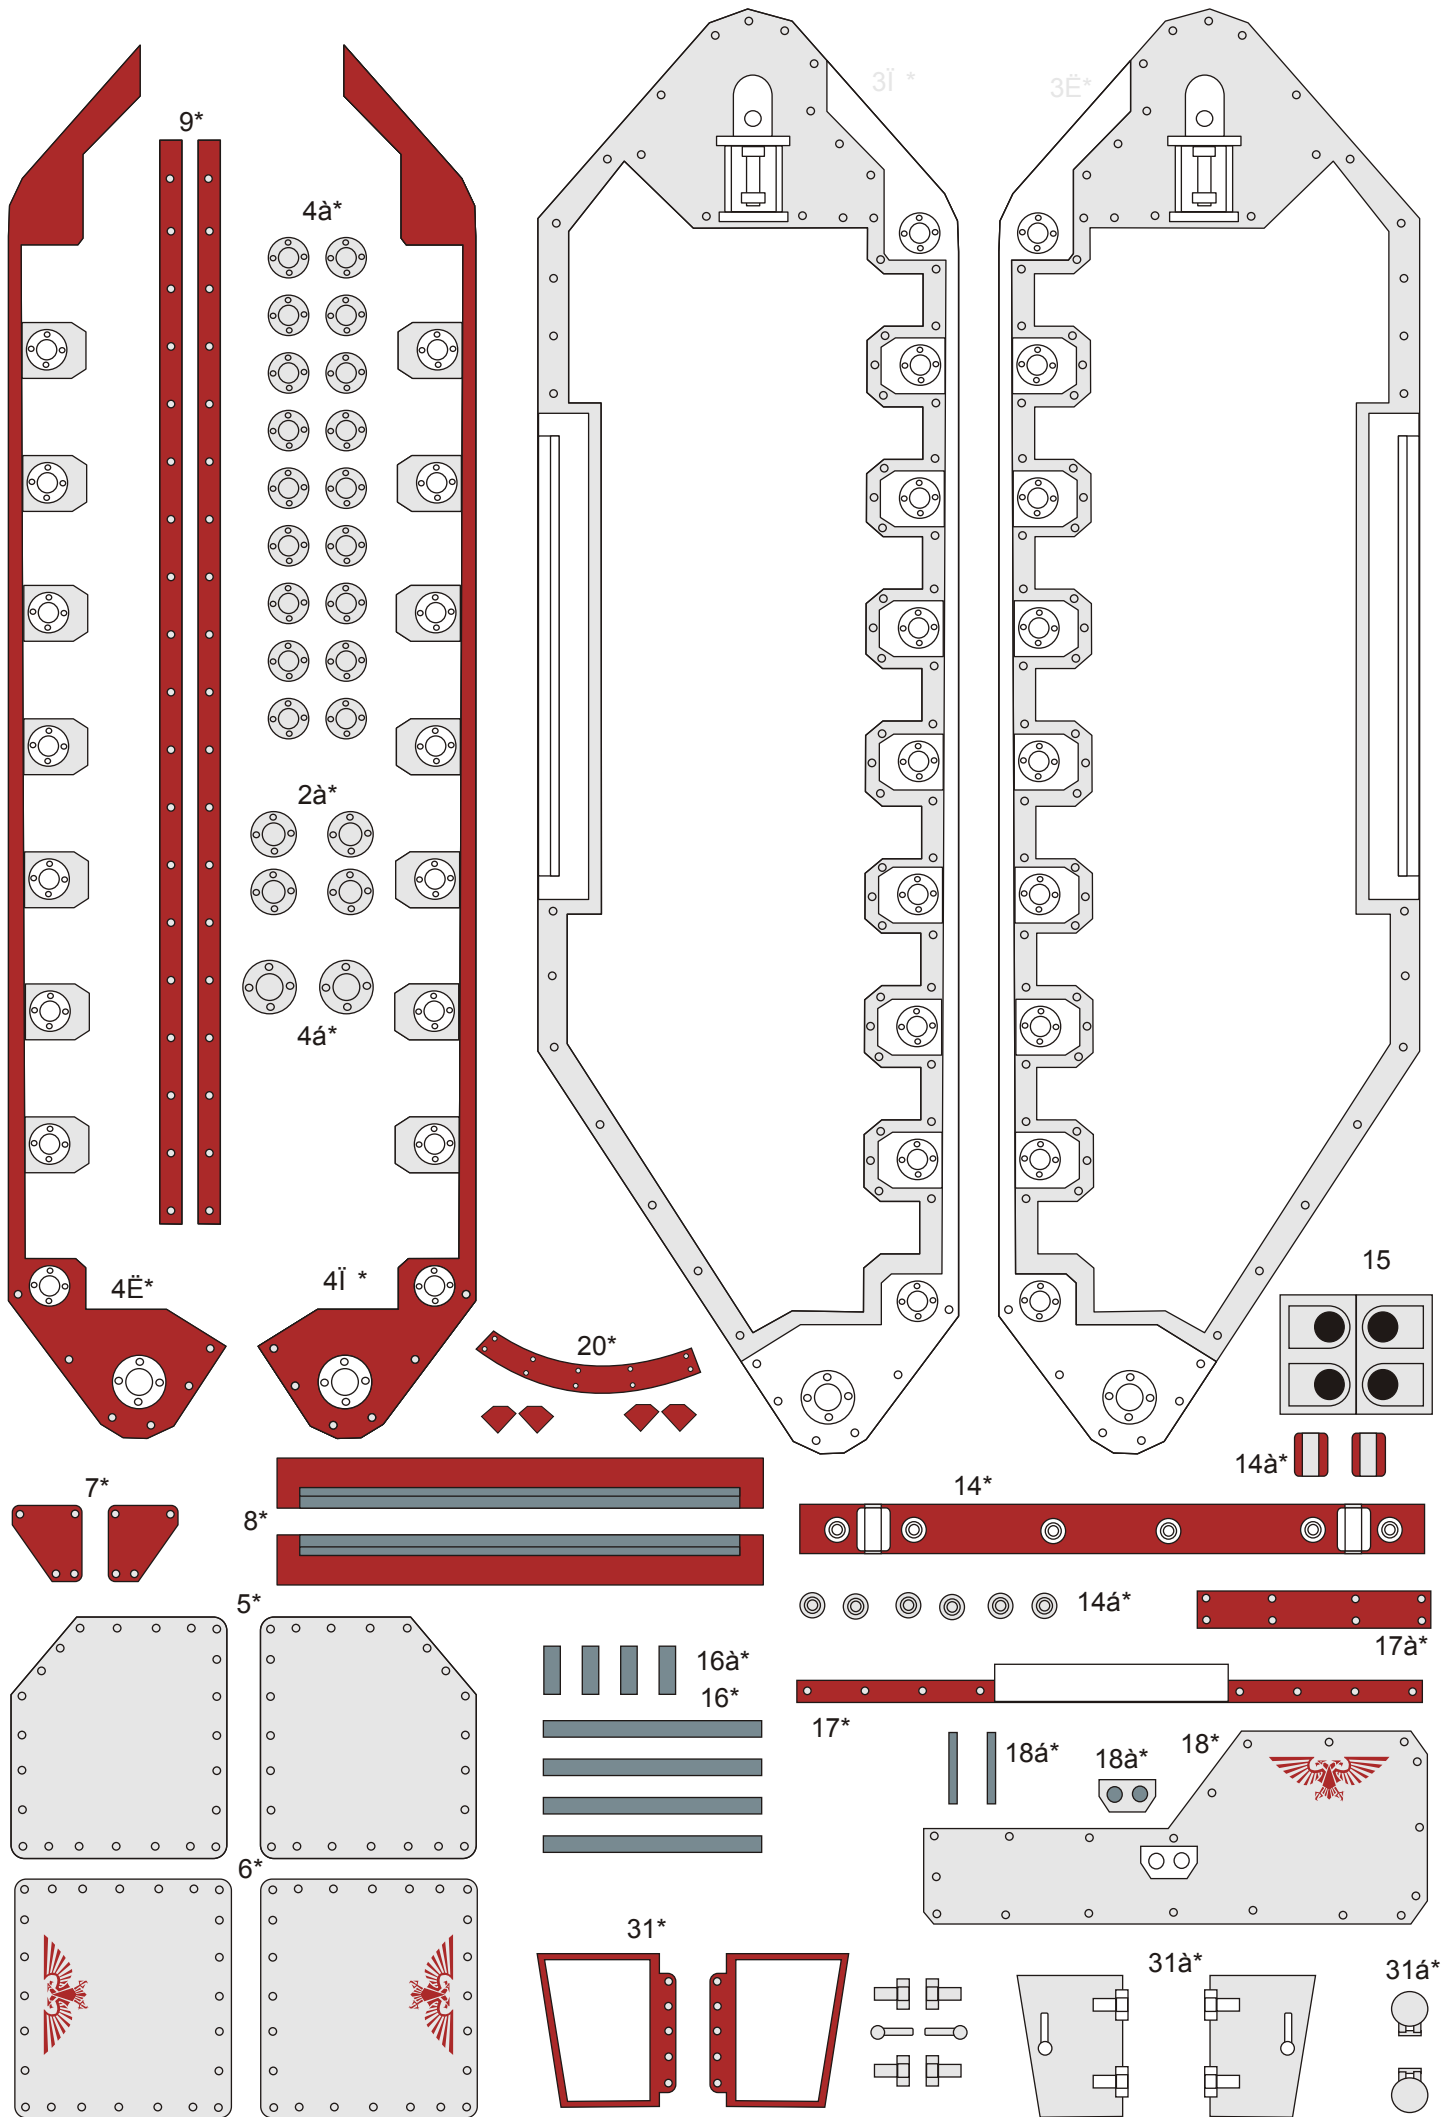

# Mañhariys

Conqueror

D= 223 mm

V= 95 mm

H= 152 mm

10a

10

1a

12a

12

11\*

11à\*