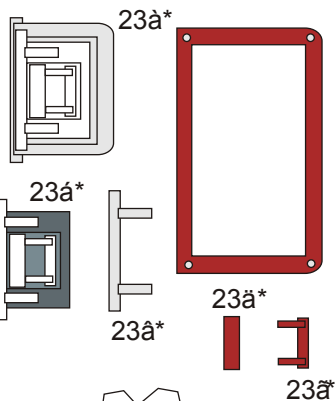

# Mañhariys

Conqueror

D= 223 mm

V= 95 mm

H= 152 mm

10a

10

1a

12a

12

11\*

11à\*