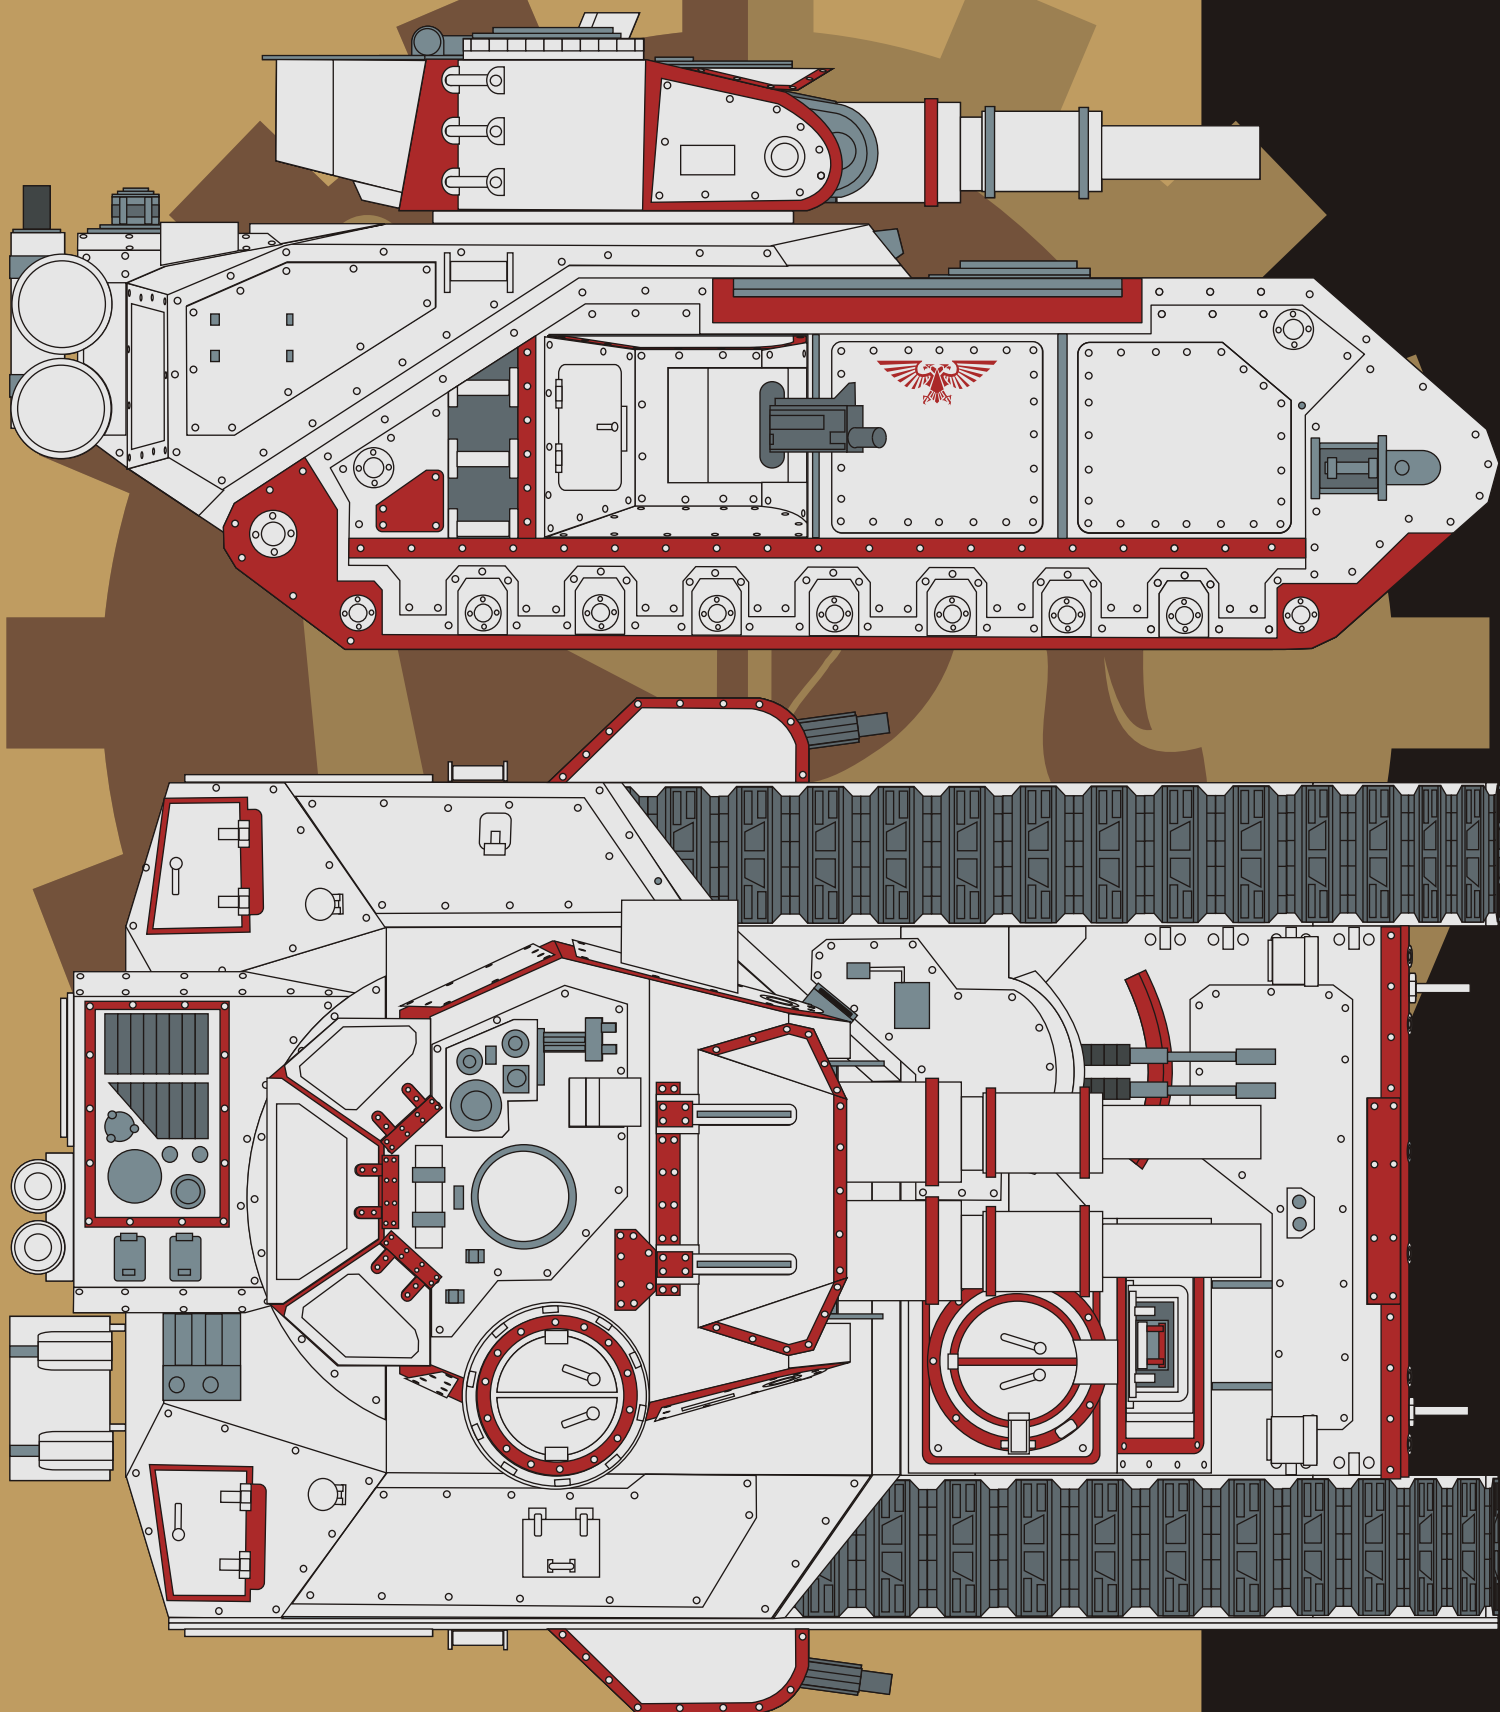

deptus mecharicus departamento manufacturum

# Mañhariys

Conqueror

D= 223 mm

V= 95 mm

H= 152 mm

10a

10

1a