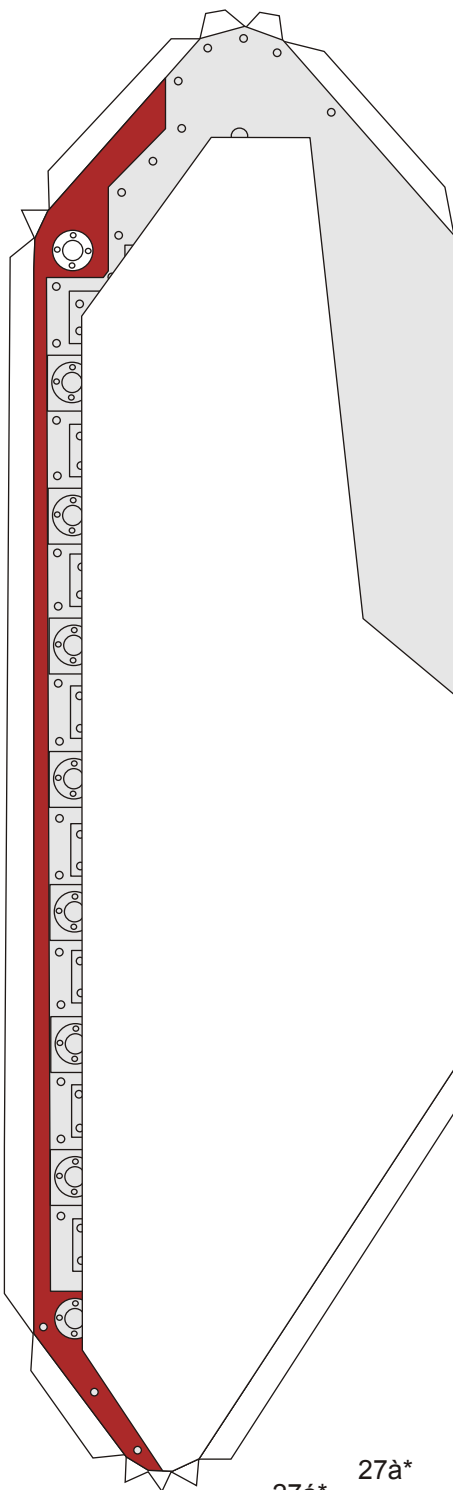

deptus mecharicus departamento manufacturum

# Mañhariys

Conqueror

D= 223 mm

V= 95 mm

H= 152 mm

10a

10

1a

12a

12

11\*

11à\*